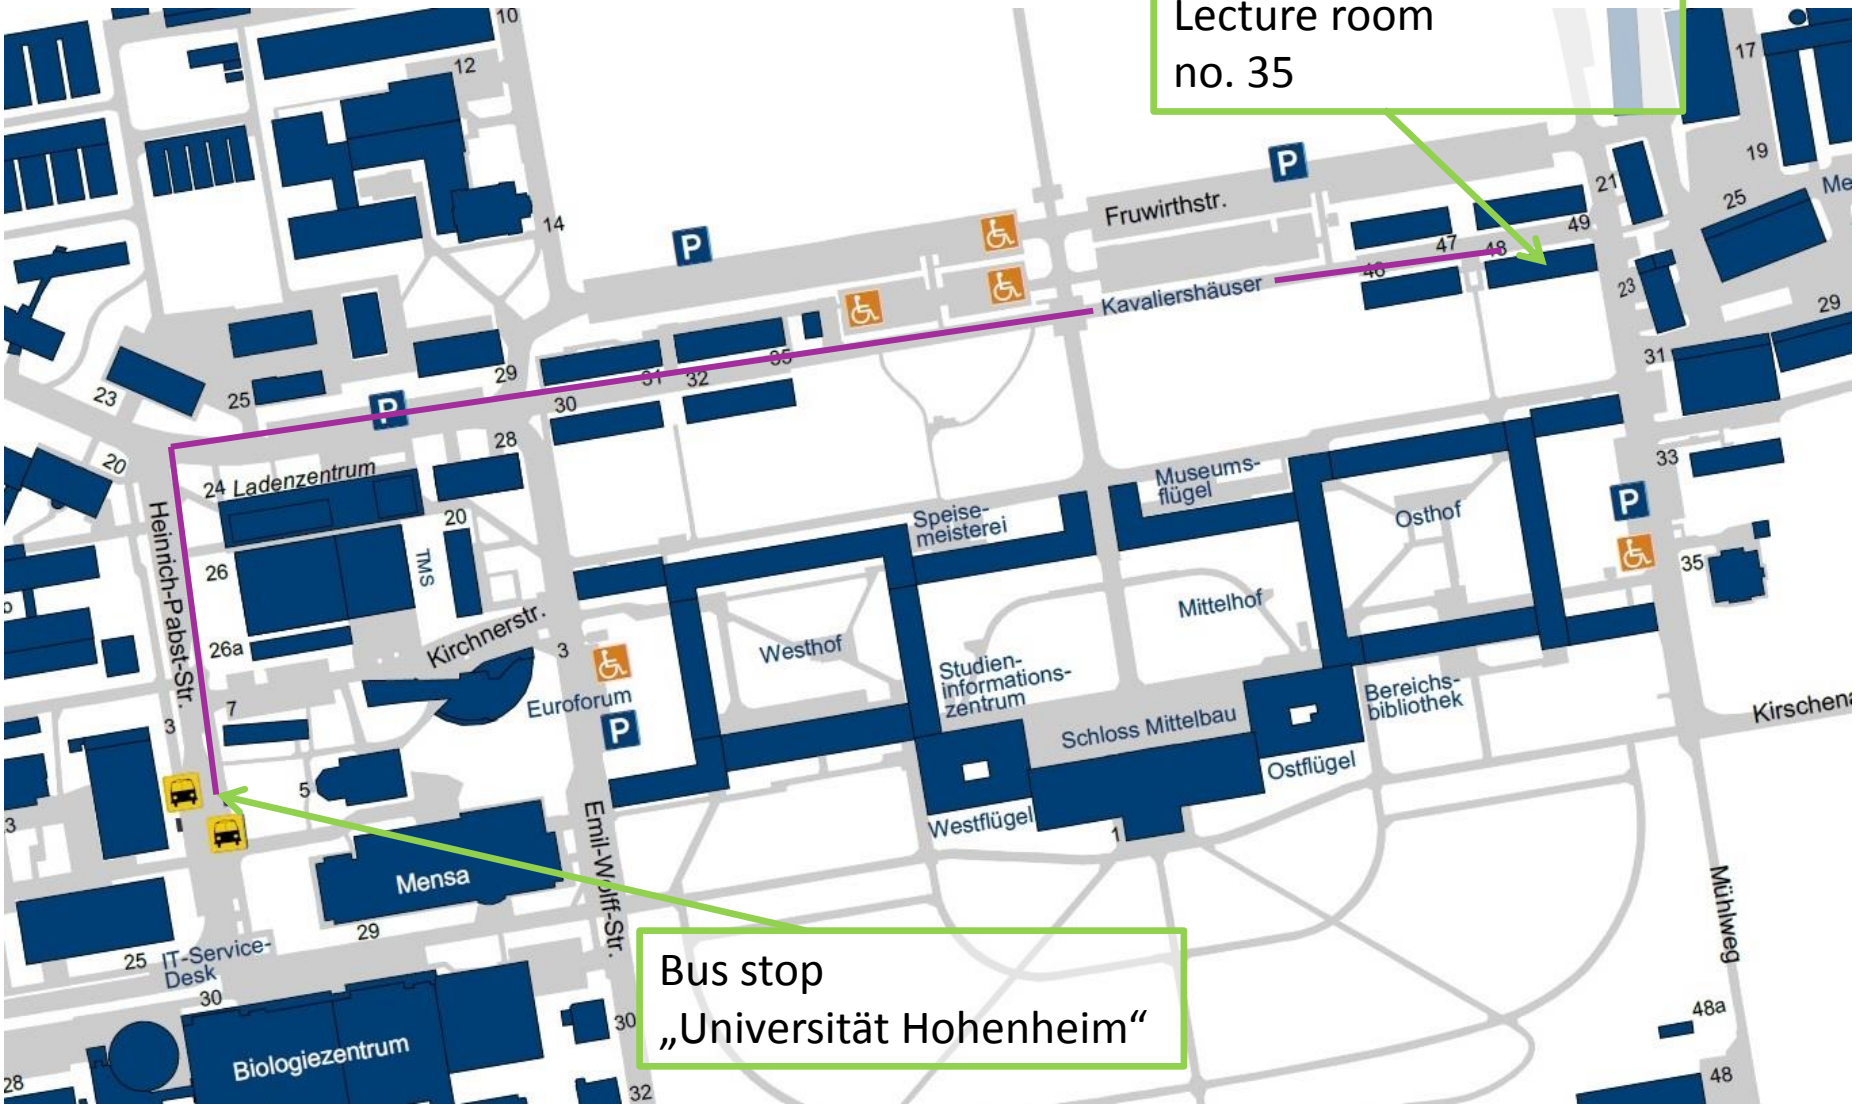

BECY Network Meeting 2015

UNIVERSITÄT HOHENHEIM

BECY Network Meeting
Lecture room
no. 35

Bus stop
„Universität Hohenheim“

- Legende:
- Bus-Haltestelle
 - U-Bahn Haltestelle
 - Parkplatz
 - Behindertenparkplatz

BECY Network Meeting 2015

BECY Network Meeting
Lecture room
no. 35

Bus stop
„Universität Hohenheim“