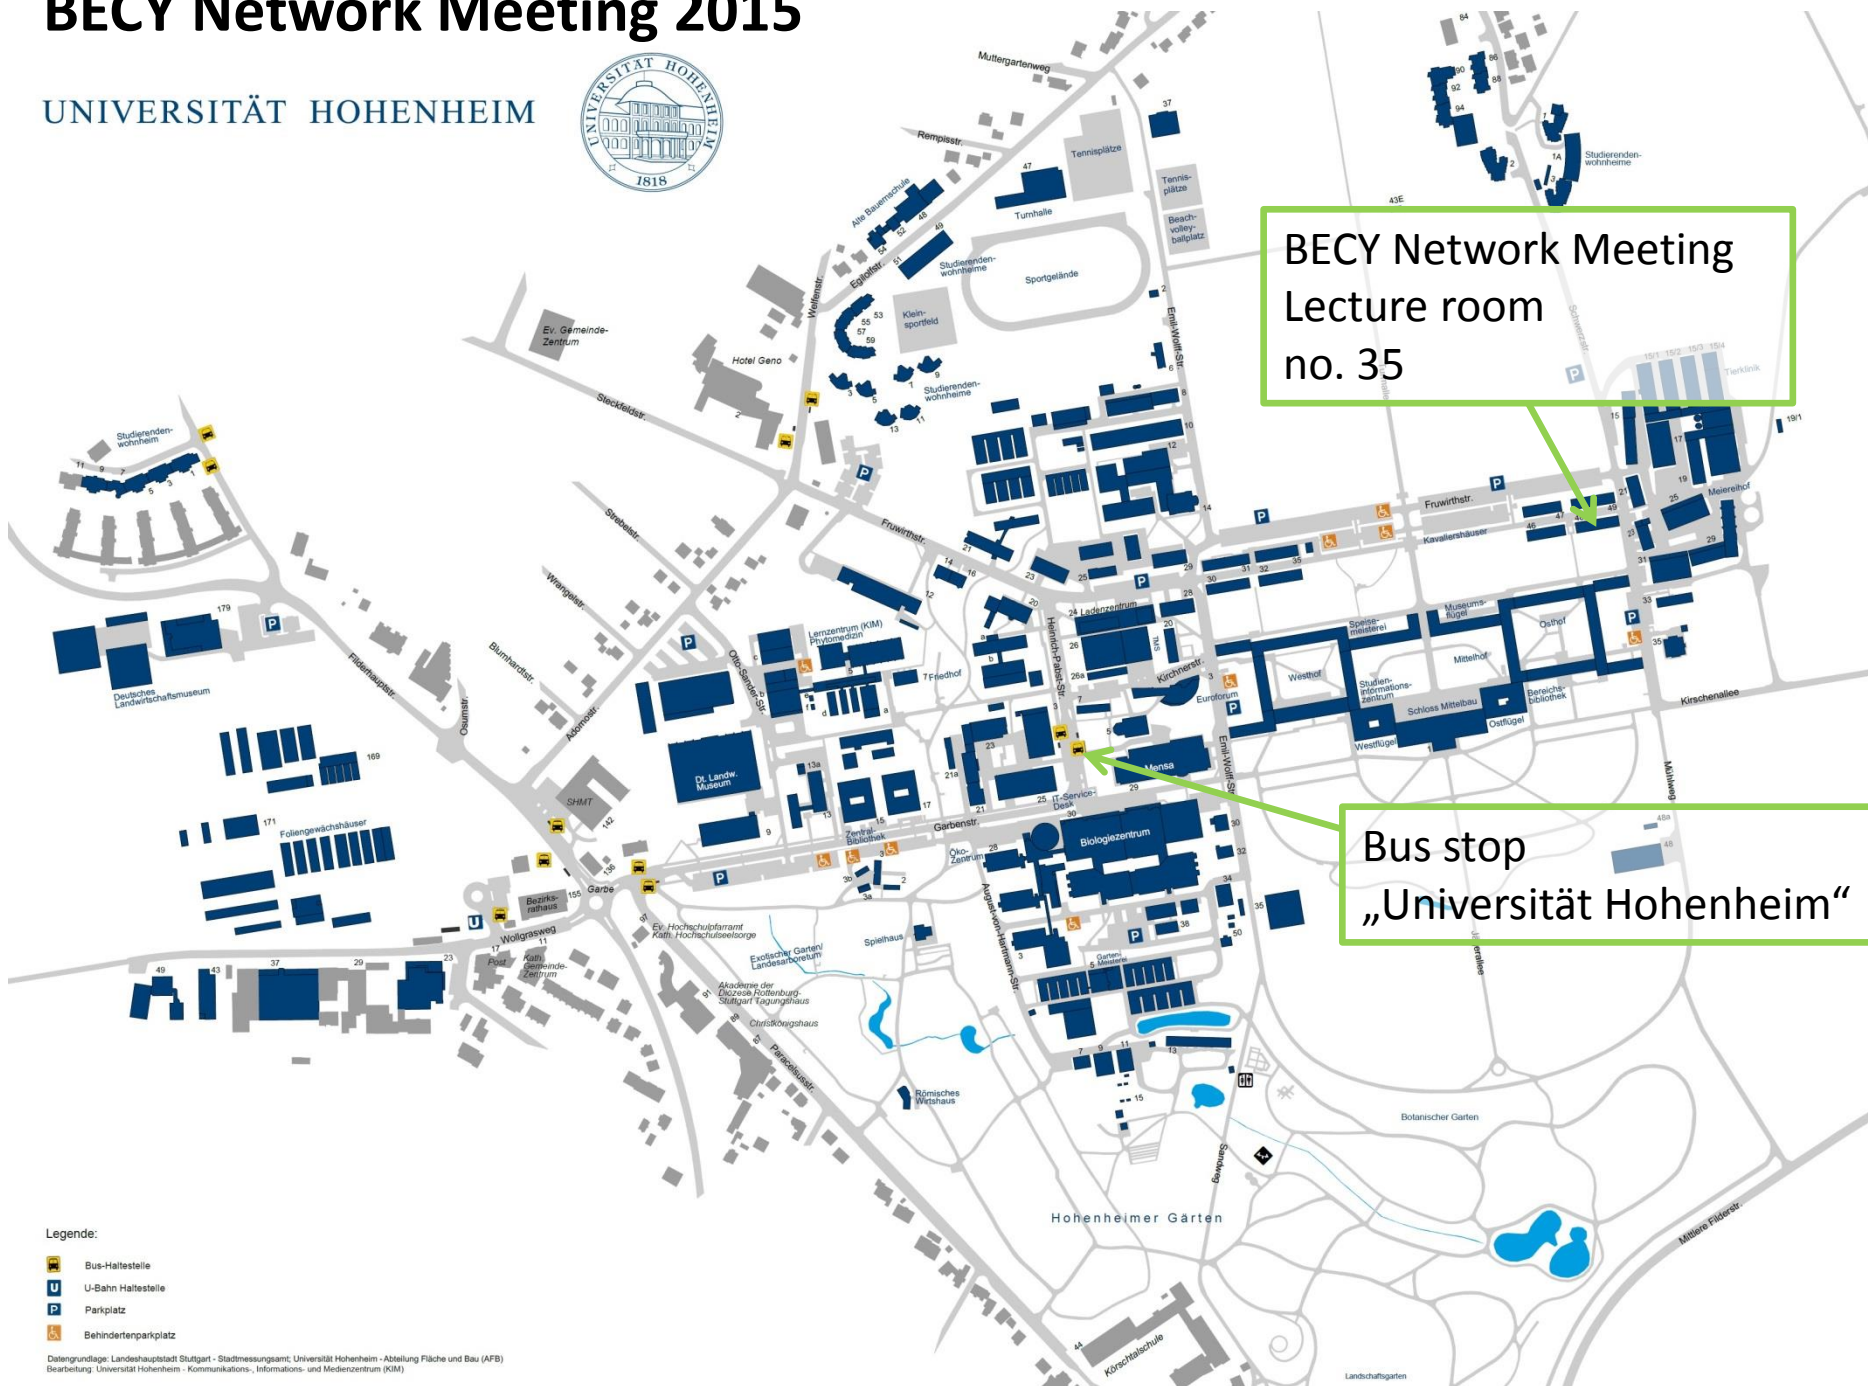

BECY Network Meeting 2015

UNIVERSITÄT HOHENHEIM

BECY Network Meeting
Lecture room
no. 35

Bus stop
„Universität Hohenheim“

- Legende:
- Bus-Haltestelle
 - U-Bahn Haltestelle
 - Parkplatz
 - Behindertenparkplatz

BECY Network Meeting 2015

BECY Network Meeting
Lecture room
no. 35

Bus stop
„Universität Hohenheim“